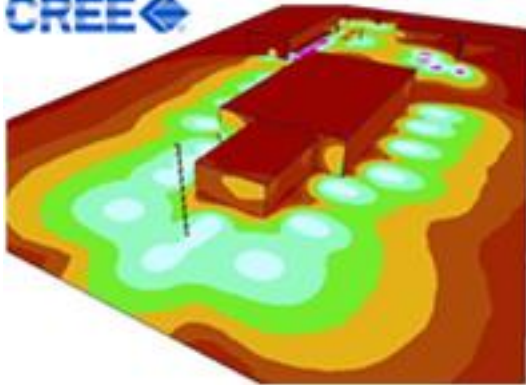

RAMIRENTUUSI ALUEVALAISTUKSEN JA HALLIEN VALOT CREE-VALAISIMIN

Asiakas

Ramirent on Pohjoismaissa, Keski- ja Itä-Euroopassa toimiva konevuokrauskonserni. Yrityksellä on Euroopassa yli 300 toimipistettä kymmenessä maassa. Ramirent on Euroopan toiseksi suurin ja maailmassa kymmenenneksi suurin konevuokrausyritys.

Lisätietoja: www.ramirent.fi

RAMIRENT

Valaistusprojekti

Keraneon Oy suunnitteli ja toteutti Suutarilan Ramirentin aluevalaistuksen saneerauksen. Samassa yhteydessä saneerattiin valaistus pääosassa toimipisteen varastohalleista. Kaikkiaan projektissa asennettiin yhteensä yli 100 uutta valaisinta.

Käytetyt tuotteet

Cree Edge HighOutput: tehokas 416W valaisin 25m pylväässä; **Cree LedWayMulti:** laaja valaisinperhe kattavalla tehoalueella monipuolisiin sovelluksiin; **Cree CPY250:** ulos ja sisätiloihin soveltuva valaisin mm. katoksiin, varastoihin ja teollisiin tiloihin; **Cree 304:** vaativiin valaistussovelluksiin soveltuva valaisin niin sisälle kuin ulos; **Cree XSP:** energiatehokas katuvalaisin tie- ja aluevalaistukseen 6-12m pylväisiin; **Cree XSPR:** energiatehokas katuvalaisin tie- ja aluevalaistukseen 4-8 m pylväisiin ja **Cree WS:** loisteputkivalaisimien korvaamiseen soveltuva valaisin vaativiin olosuhteisiin.

Projekin tunnuslukuja ja saavutuksia

- Investoinnin **takaisinmaksuaika alle 4 vuotta**
- Laadukas, työturvallisuutta lisäävä sekä aiempaa merkittävästi parempi valaistustaso
- Vuotuinen **energiansäästö n. 190000 kWh**

Lisätiedot ja linkit

www.cree-europe.com

www.keraneon.fi

Juha Auvinen, toimitusjohtaja, gsm: 050-412 0374

e-mail juha.auvinen@keraneon.fi